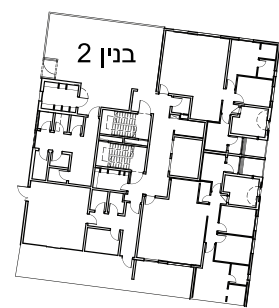

Top Towers

שפיר סקור

		46	
	44	45	
	42	43	
38	39	40	41
34	35	36	37
30	31	32	33
26	27	28	29
22	23	24	25
18	19	20	21
14	15	16	17
10	11	12	13
6	7	8	9
3	4	5	
	2	1	

דירת 4 חדרים בנין 1

גודל הדירה כ - 113 מ"ר
גודל המרפסת 12 מ"ר

כניסה

קבוצת אסל אלה להב"א:

Top Towers

אלה אסל

דירת 4 חדרים
בנין 1

פרויקט מגורי יוקרה במתחם רמב"ם באר שבע
המיקום הכי *אלה* התכנון הכי *אלה* הסטנדרט הכי *אלה*
דירות 4, 5 חדרים, דירות גן 4, 5 חדרים,
פנטהאוסים מפוארים 5, 6 חדרים, מפרט טכני עשיר במיוחד
מחסן וחניה לכל דירה